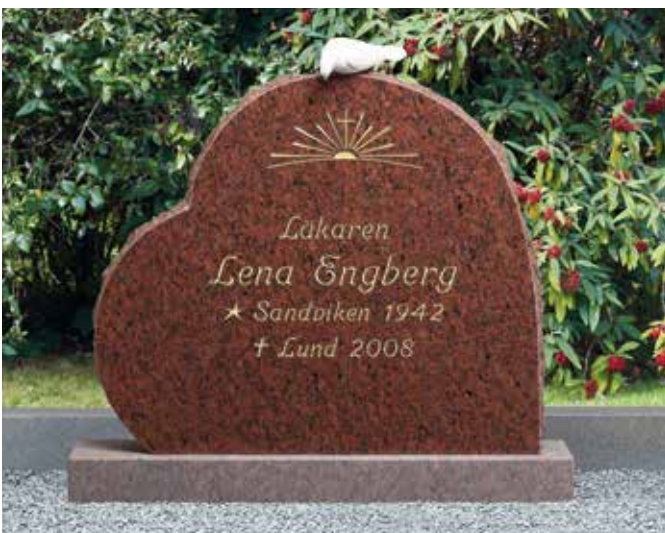

30 B Röd Vångagranit

Polerad framsida. Råhuggna kanter. Stil 13 försänkt förgylld.
Dekor 116 försänkt förgylld. Tillval vit duva.
Storlek 70 x 65 cm.