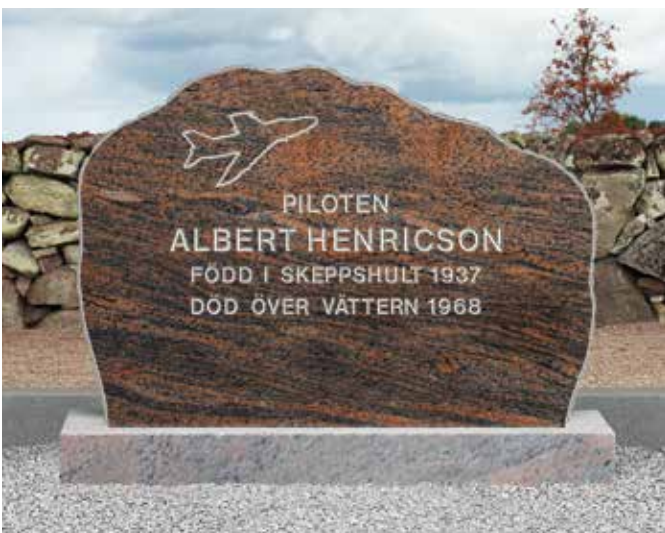

24 B Hallandia

Polerad framsida. Råhuggna kanter. Stil 2 försänkt gråvitmålad. Dekor 423 försänkt gråvitmålad konturspår. Storlek 80 x 60 cm.