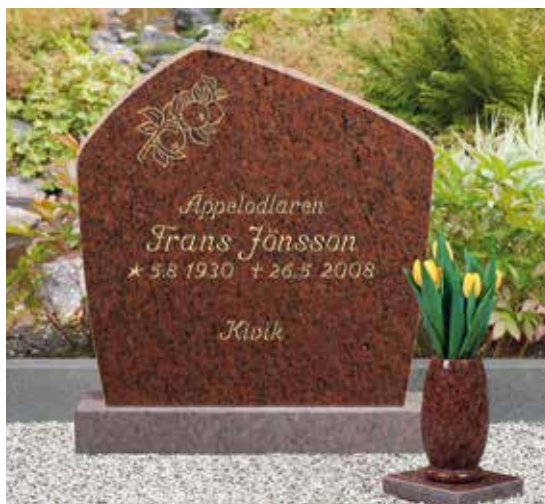

41 C Röd Vångagranit

Polerad framsida.
Stil 13 försänkt förgylld.
Dekor 264 försänkt förgyllda konturspår.
Storlek 60 x 65 cm.