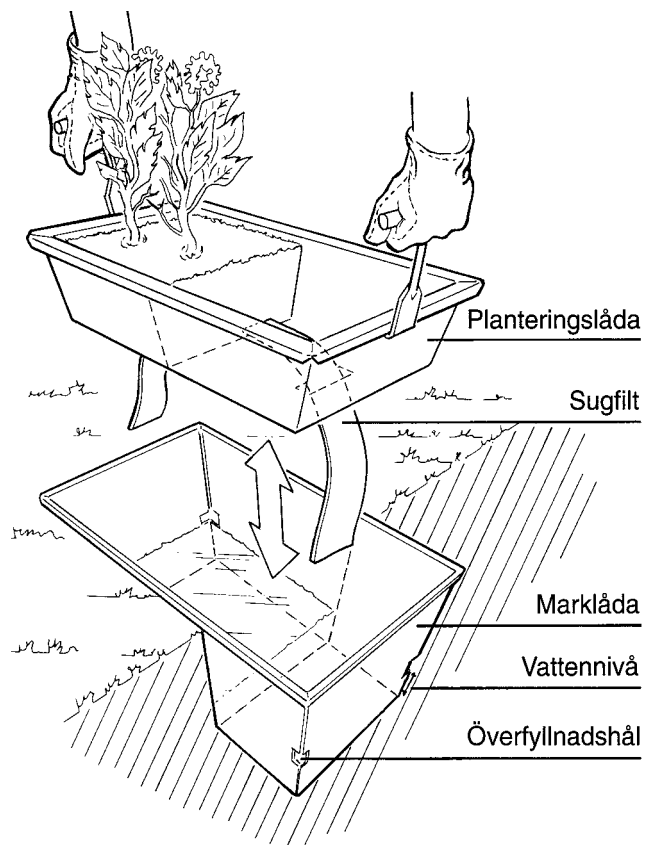

Rabatt i sockelbredd

Vasplatta i sockelbredd

*Heltäckande häll med
rabatt i sockelns längd*

Rabatt i gravplatsens bredd

Rabatt med vasplatta

Rabatt med vasplatta

Utsmyckning

Här visar vi några exempel på tillbehör som kan höja utseende och funktion på gravvård och gravplats. Detta är bara ett urval av vad som kan erbjudas och vi står till tjänst med ytterligare idéer och förslag. Vi lyssnar gärna på dina tankar och intentioner och vill tillsammans med dig försöka förverkliga dem.

Ljuslyktor i brons, fristående på en stenplatta eller på en förlängning av vårdens sockel, finns i många olika modeller och utförande.

Självvattnande planteringslådor (tillverkade i aluminium). Vattenlådans djup 25 cm, planteringslådans djup 12 cm. Finns i standard 30 x 40, 50, 60 och upp till 100 cm.