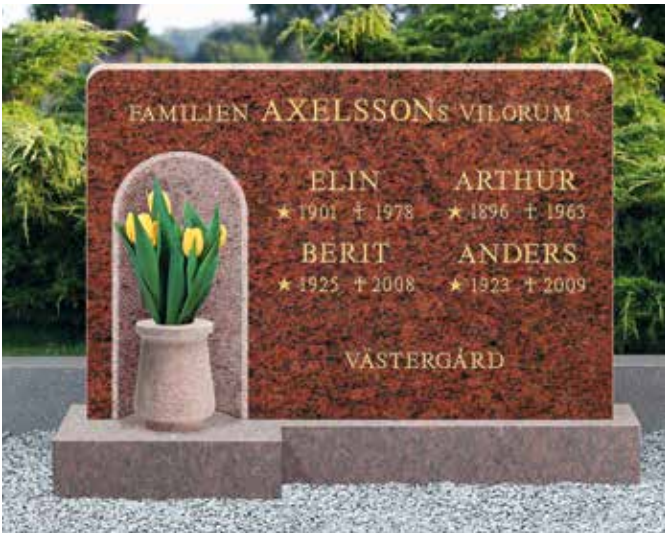

15 D Röd Vångagranit

Polerad framsida. Stil 7 försänkt förgylld. Valv för vas, grovslipat. Storlek 85 x 65 cm.