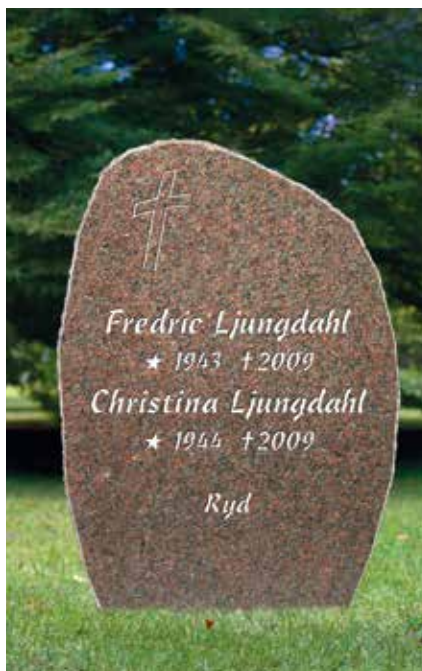

76 B Rödgrå granit

Polerad framsida. Råhuggna kanter. Stil 21 försänkt gråvitmålad. Dekor 182 försänkt gråvitmålad konturspår. Storlek 50 x 70 cm.