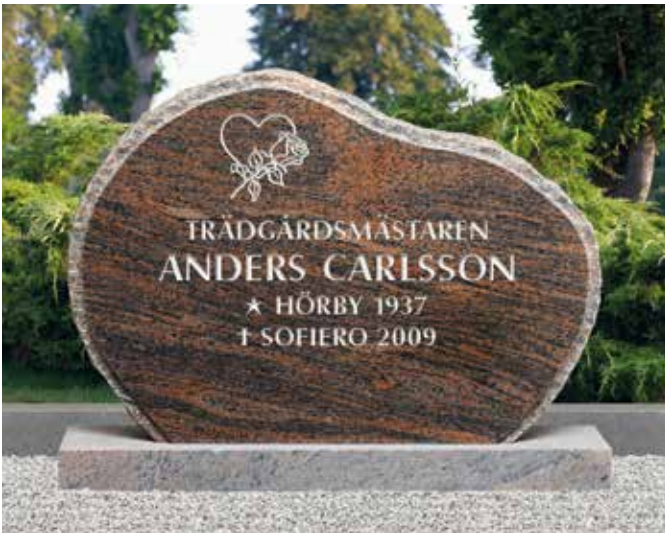

28 B Hallandia

Polerad framsida. Råhuggna kanter och kantslag. Stil 5 försänkt
gråvitmålad. Dekor 291 försänkt gråvitmålade konturspår.
Storlek 80 x 60 cm.